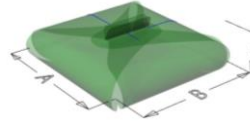

CAJA 2 PIEZAS	
No. Pieza	C12
Medidas:	
A	22
B	18
C	4

CAJA 2 PIEZAS	
No. Pieza	C14
Medidas:	
A	20
B	15
C	5

CAJA	
No. Pieza	C17
Medidas:	
A	7
B	8.5
C	3.2

CAJA CILINDRO G	
No. Pieza	C18
Medidas:	
A	10
C	17.5

CAJA CILINDRO M	
No. Pieza	C19
Medidas:	
A	7
C	17.5

CAJA CILINDRO CH	
No. Pieza	C20
Medidas:	
A	5
C	8.5

**INDUSTRIAS ARRA S.A. DE C.V.**

| +52 (222) 248 2034 | +52 (222) 248 110 | +52 (222) 230 5700  
gourmet@industriasarra.com

[www.industriasarra.com](http://www.industriasarra.com)

CAJA 2 PIEZAS	
No. Pieza	C21
Medidas:	
A	11
B	8.5
C	2.1

CAJA	
No. Pieza	C22
Medidas:	
A	6
B	6
C	3

CAJA	
No. Pieza	C23
Medidas:	
A	15
B	10
C	4

CAJA 1 CUPCAKE	
No. Pieza	C25
Medidas:	
A	9
B	9
C	8