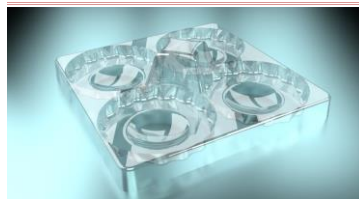

CHAROLA PARA 4 CHOCOLATES

No. Pieza	#T022
Piezas por bolsa	1
Color	Cristal